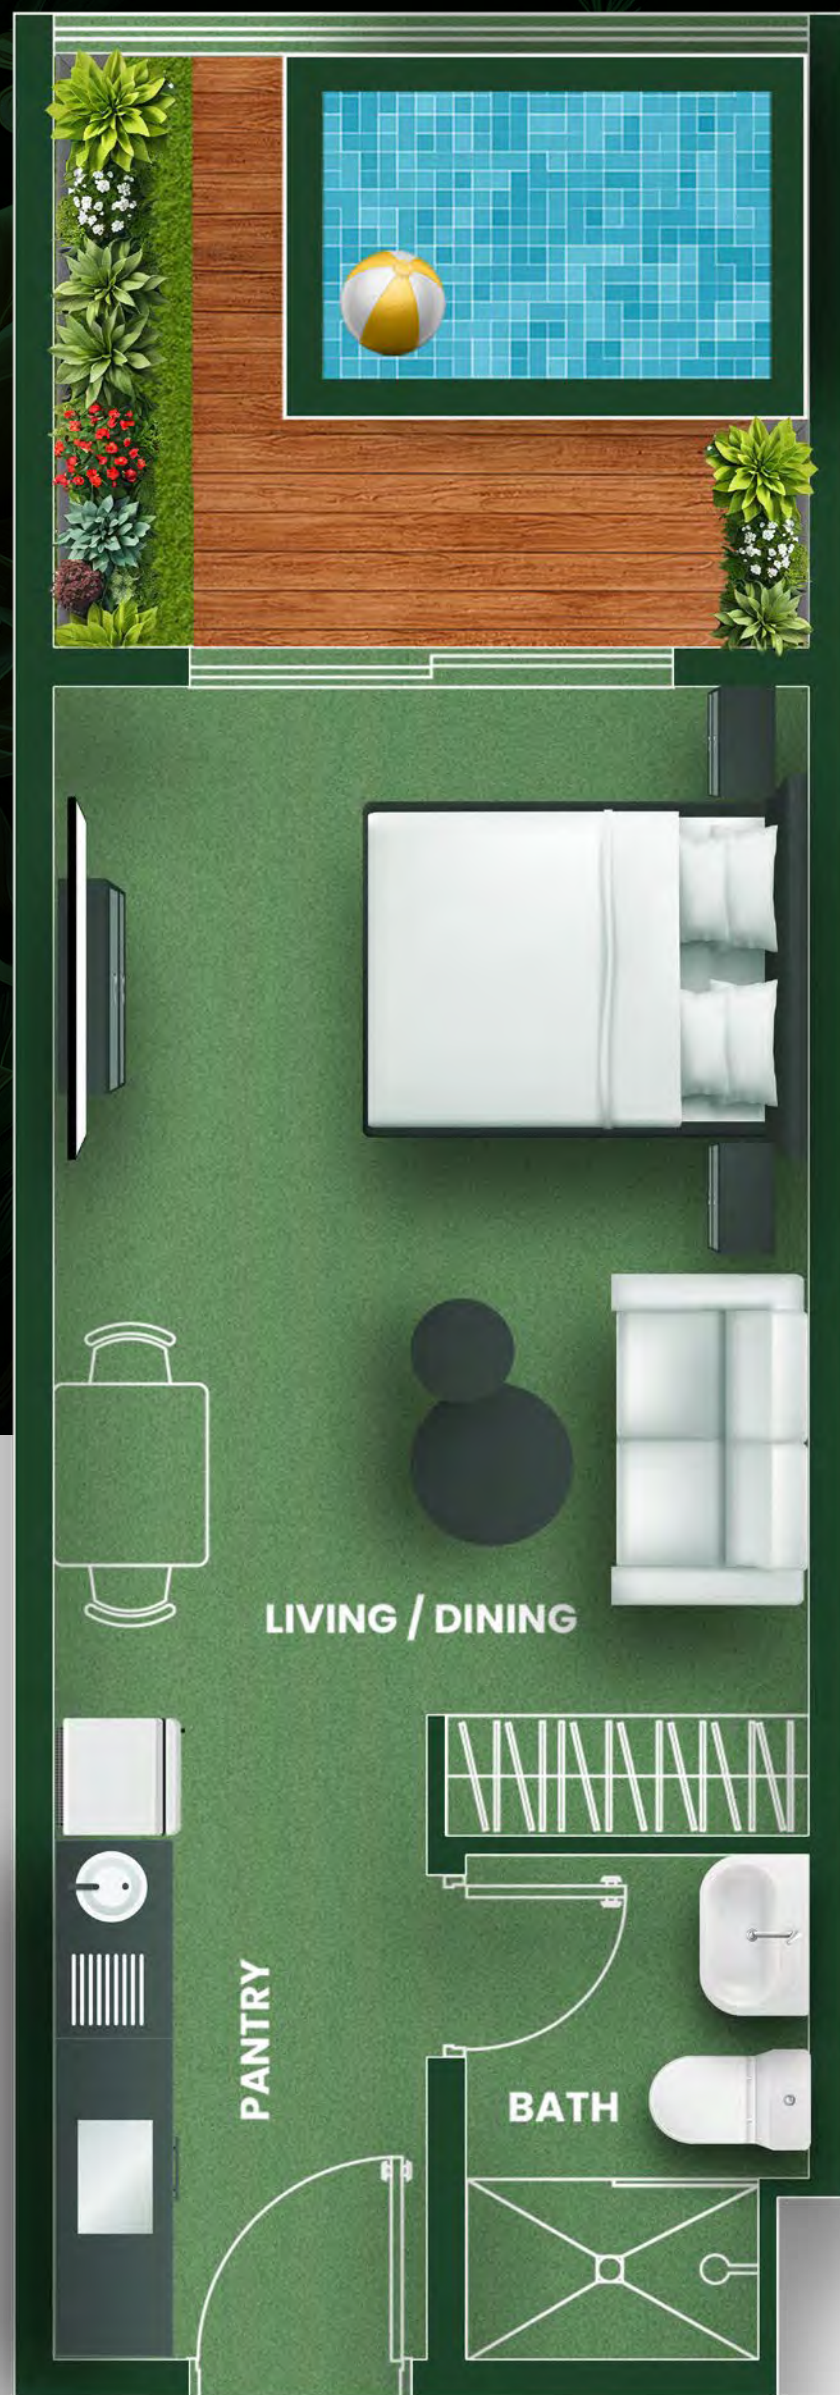

222

مطبخ مجهز
بالكامل

تجهيزات مطبخية ذات
العلامات التجارية الأوروبية

غرفة نوم مع
حمام داخلي

شرفة تراس

حديقة خارجية

مساحة الوحدة: 399-468 قدم مربع

أكوا ريزيدنسز

WWW.VINCITOREALTY.COM

أكوا ريزيدنسز

استوديو فخم مع مسبح خاص مبتكر

224

مطبخ مجهز
بالكامل

تجهيزات مطبخية ذات
العلامات التجارية الأوروبية

غرفة نوم مع
حمام داخلي

شرفة تراس

مسبح خاص مبتكر

حديقة خارجية

مساحة الوحدة: 492-465 قدم مربع

أكوا ريزيدنسز

غرفة نوم واحدة وصالة ومطبخ مع مسبح خاص مبتكر

235

مطبخ مجهز
بالكامل على
شكل حرف L

تجهيزات مطبخية ذات
العلامات
التجارية الأوروبية