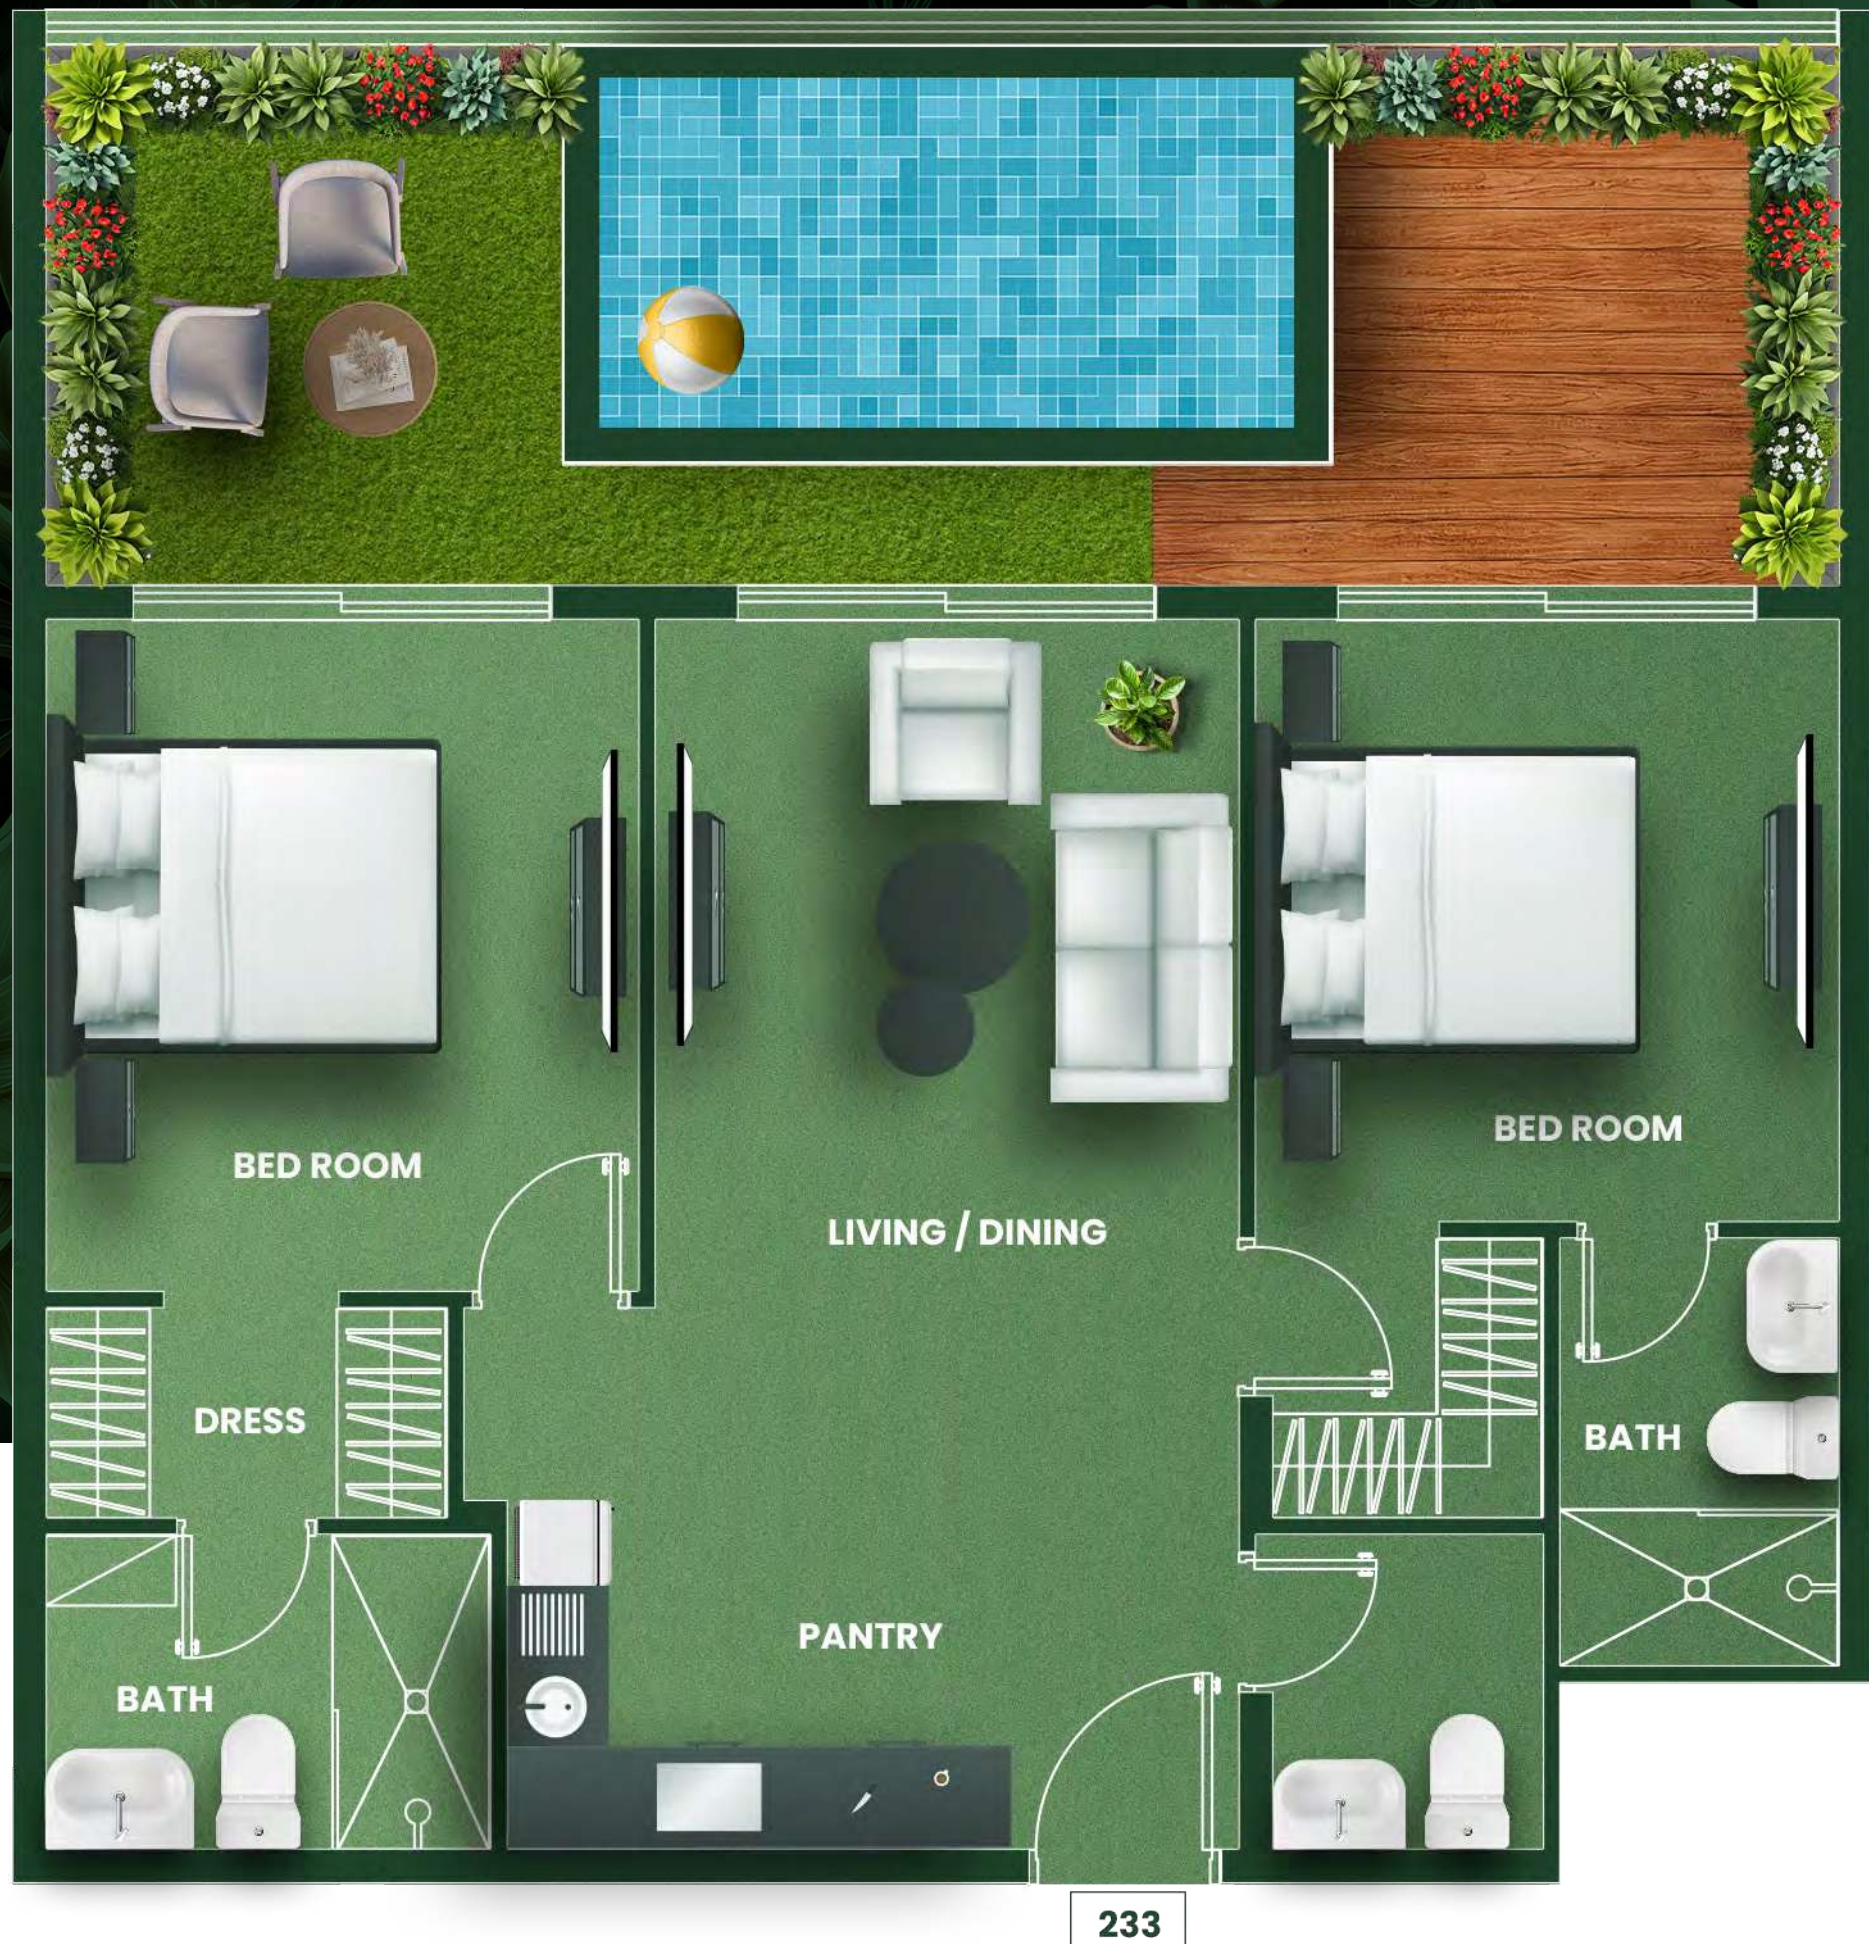

233

مطبخ مجهز
بالكامل

تجهيزات مطبخية ذات
العلامات
التجارية الأوروبية

حمام صغير
للضيوف

غرفة نوم مع
حمام داخلي

خزانة ملابس
كبيرة

شرفة تراس

الوصول إلى جميع الغرف
من خلال شرفة خاصة

مسبح خاص
مبتكر

حديقة الشرفة
الفخمة

حديقة خارجية

مساحة الوحدة: 1209-1176 قدم مربع