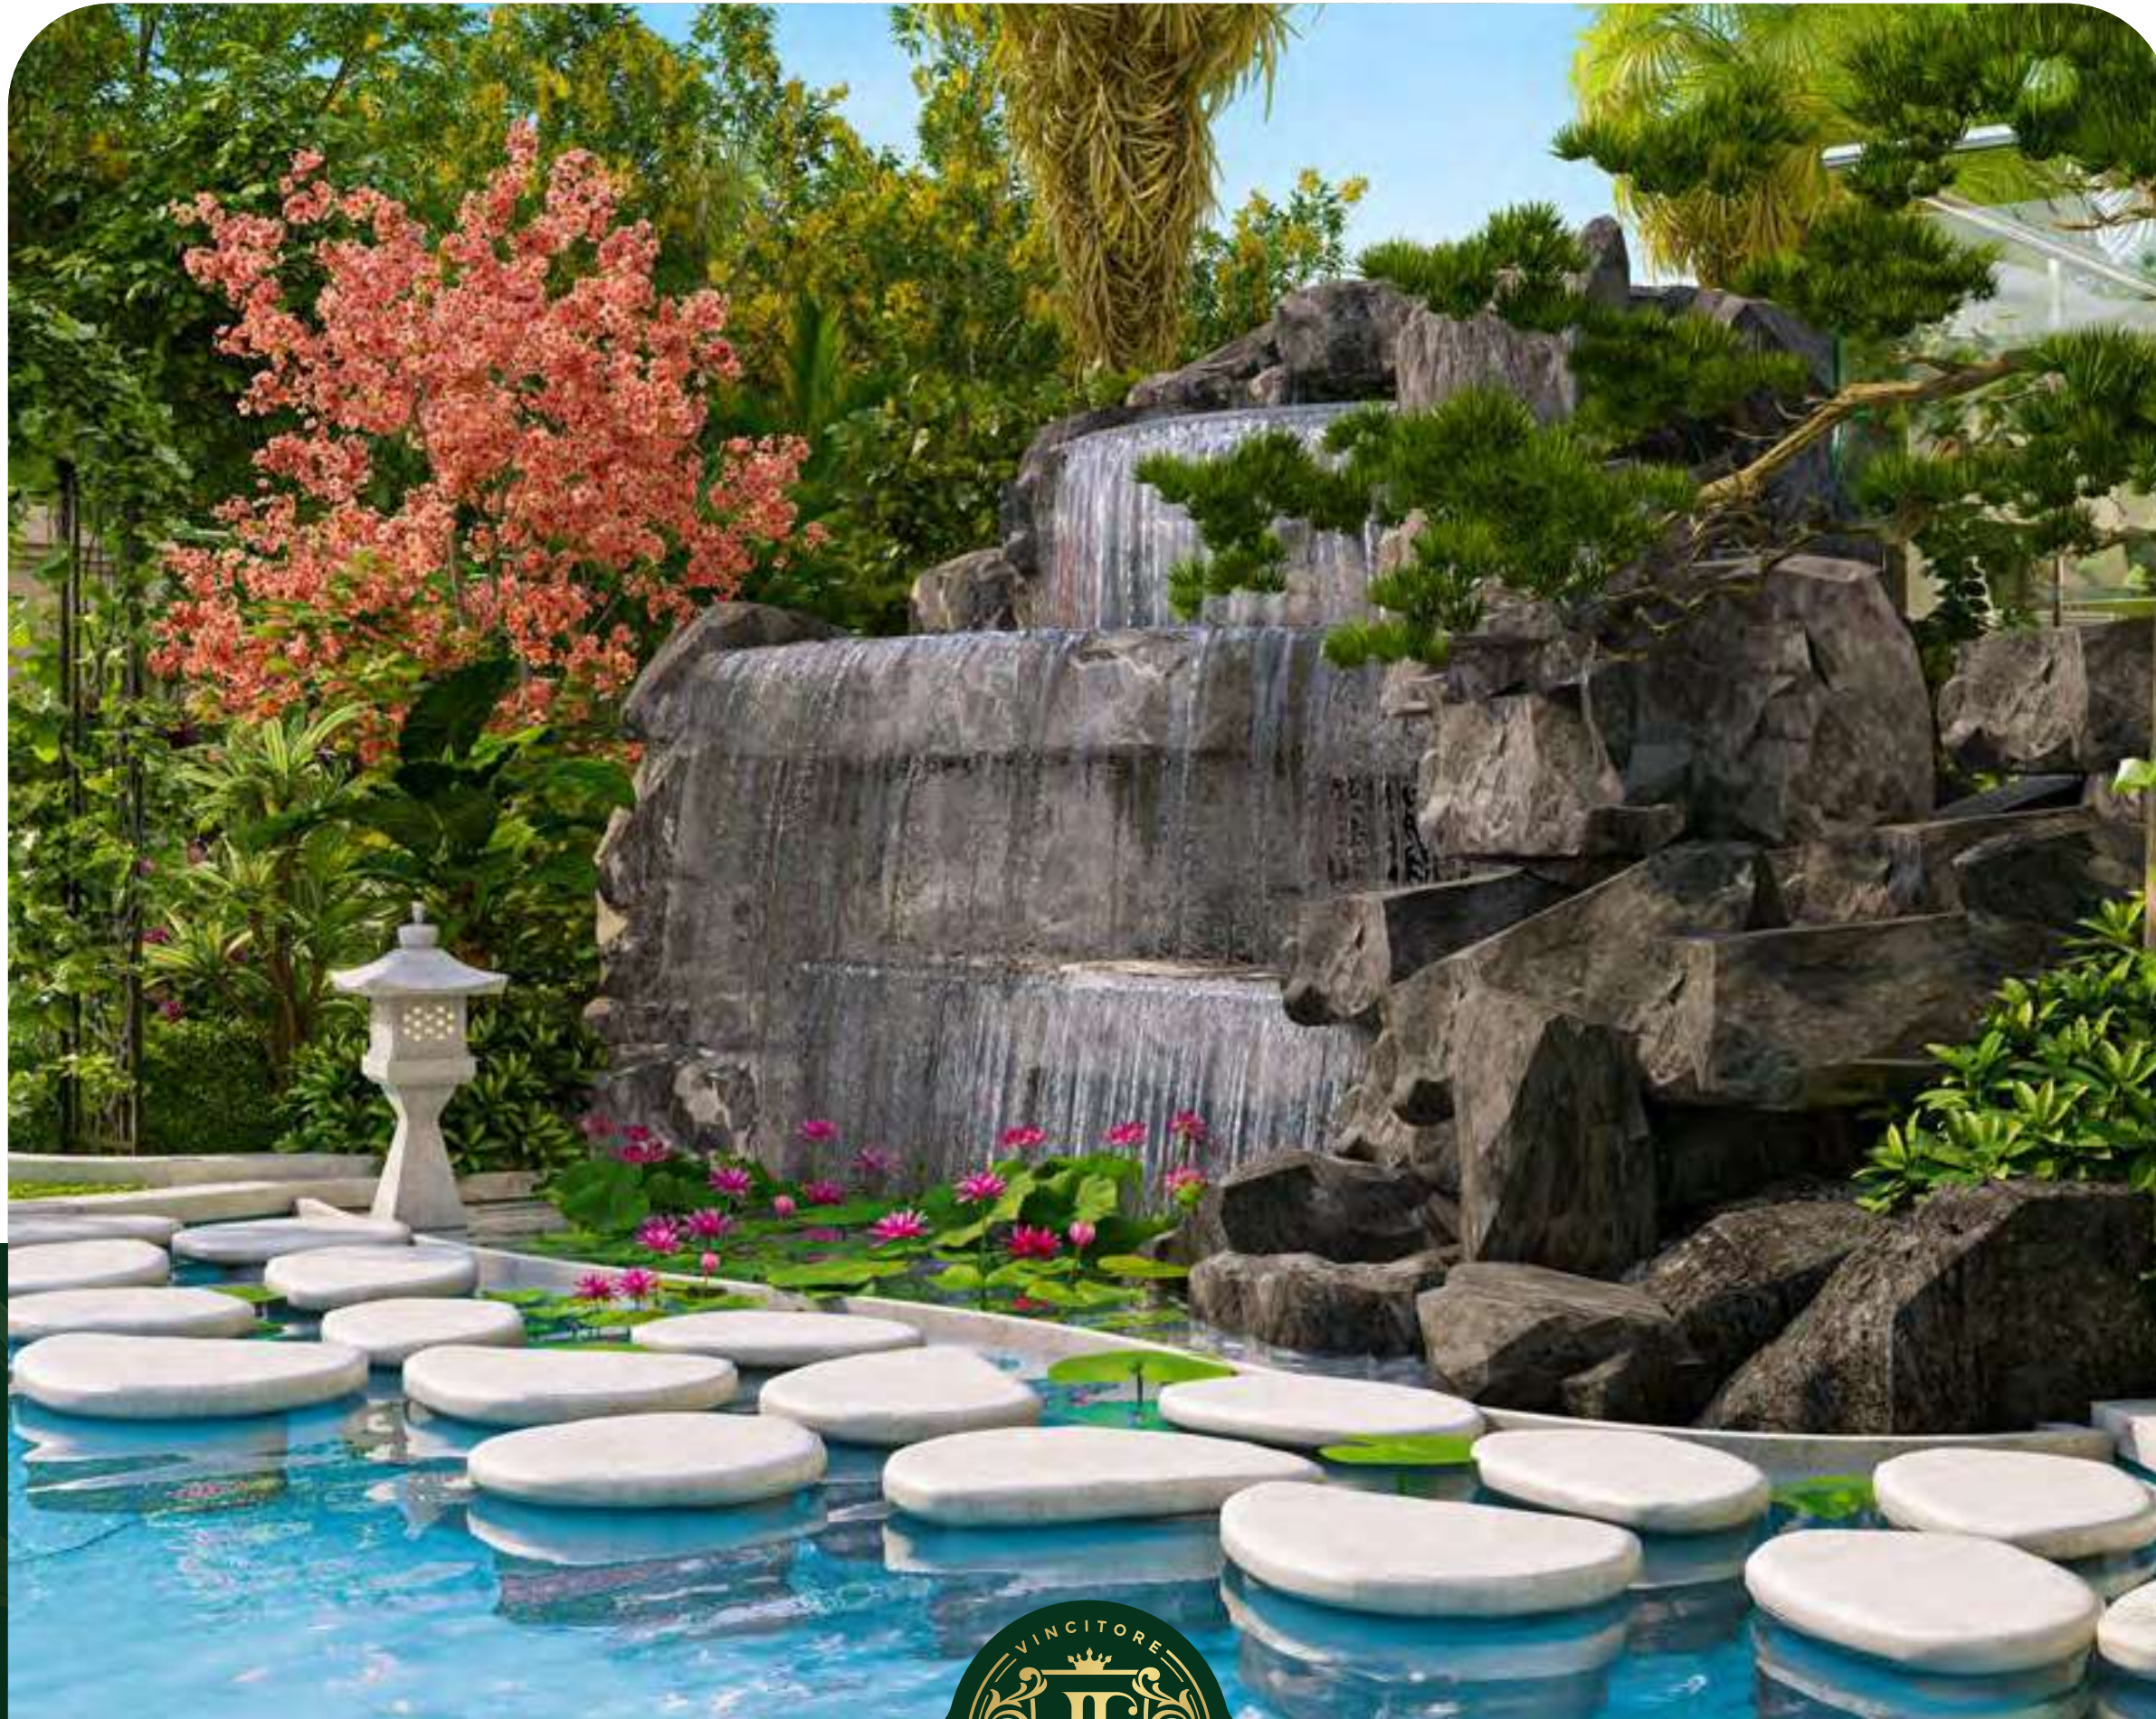

استرخي واستعد نشاطك على سطح مشمس هادئ حيث تنتظر الأجواء الهادئة وكراسي الاستلقاء الفاخرة، مما يوفر لك ملاذاً مثالياً بعيداً عن صخب الحياة اليومية

السطح الشمسي الهادئ

صالة مجهزة بالكامل

روعة الزهور

مياه عذبة

انغمس في الهدوء أثناء الاسترخاء في منطقة الجلوس الغارقة المحاطة بالمسطحات الخضراء والأصوات اللطيفة للمياه المتدفقة بهدوء

الخليج المغمور

بوتقات النار

وسادة مخملية

منابع مائية

تهين هذه المساحات الخضراء الفسيحة، المزيّنة بالأزهار والأشجار، بيئة استثنائية تعيش فيها الحياة بكل حماس ونشاط، مما يجعلها وجهة مثالية للهروب من صخب المدينة والاسترخاء بين أحضان الطبيعة الخلابة.

ملاذ الأزهار

مناظر طبيعية

شلال مهدئ للروح

دع المياه المتدفقة تهدئ حواسك بينما تستمتع بالفخامة والهدوء وسط أحضان الطبيعة.

أكوا زان

التحكم في درجة الحرارة

المقاعد المدمجة

التيارات العلاجية المائية