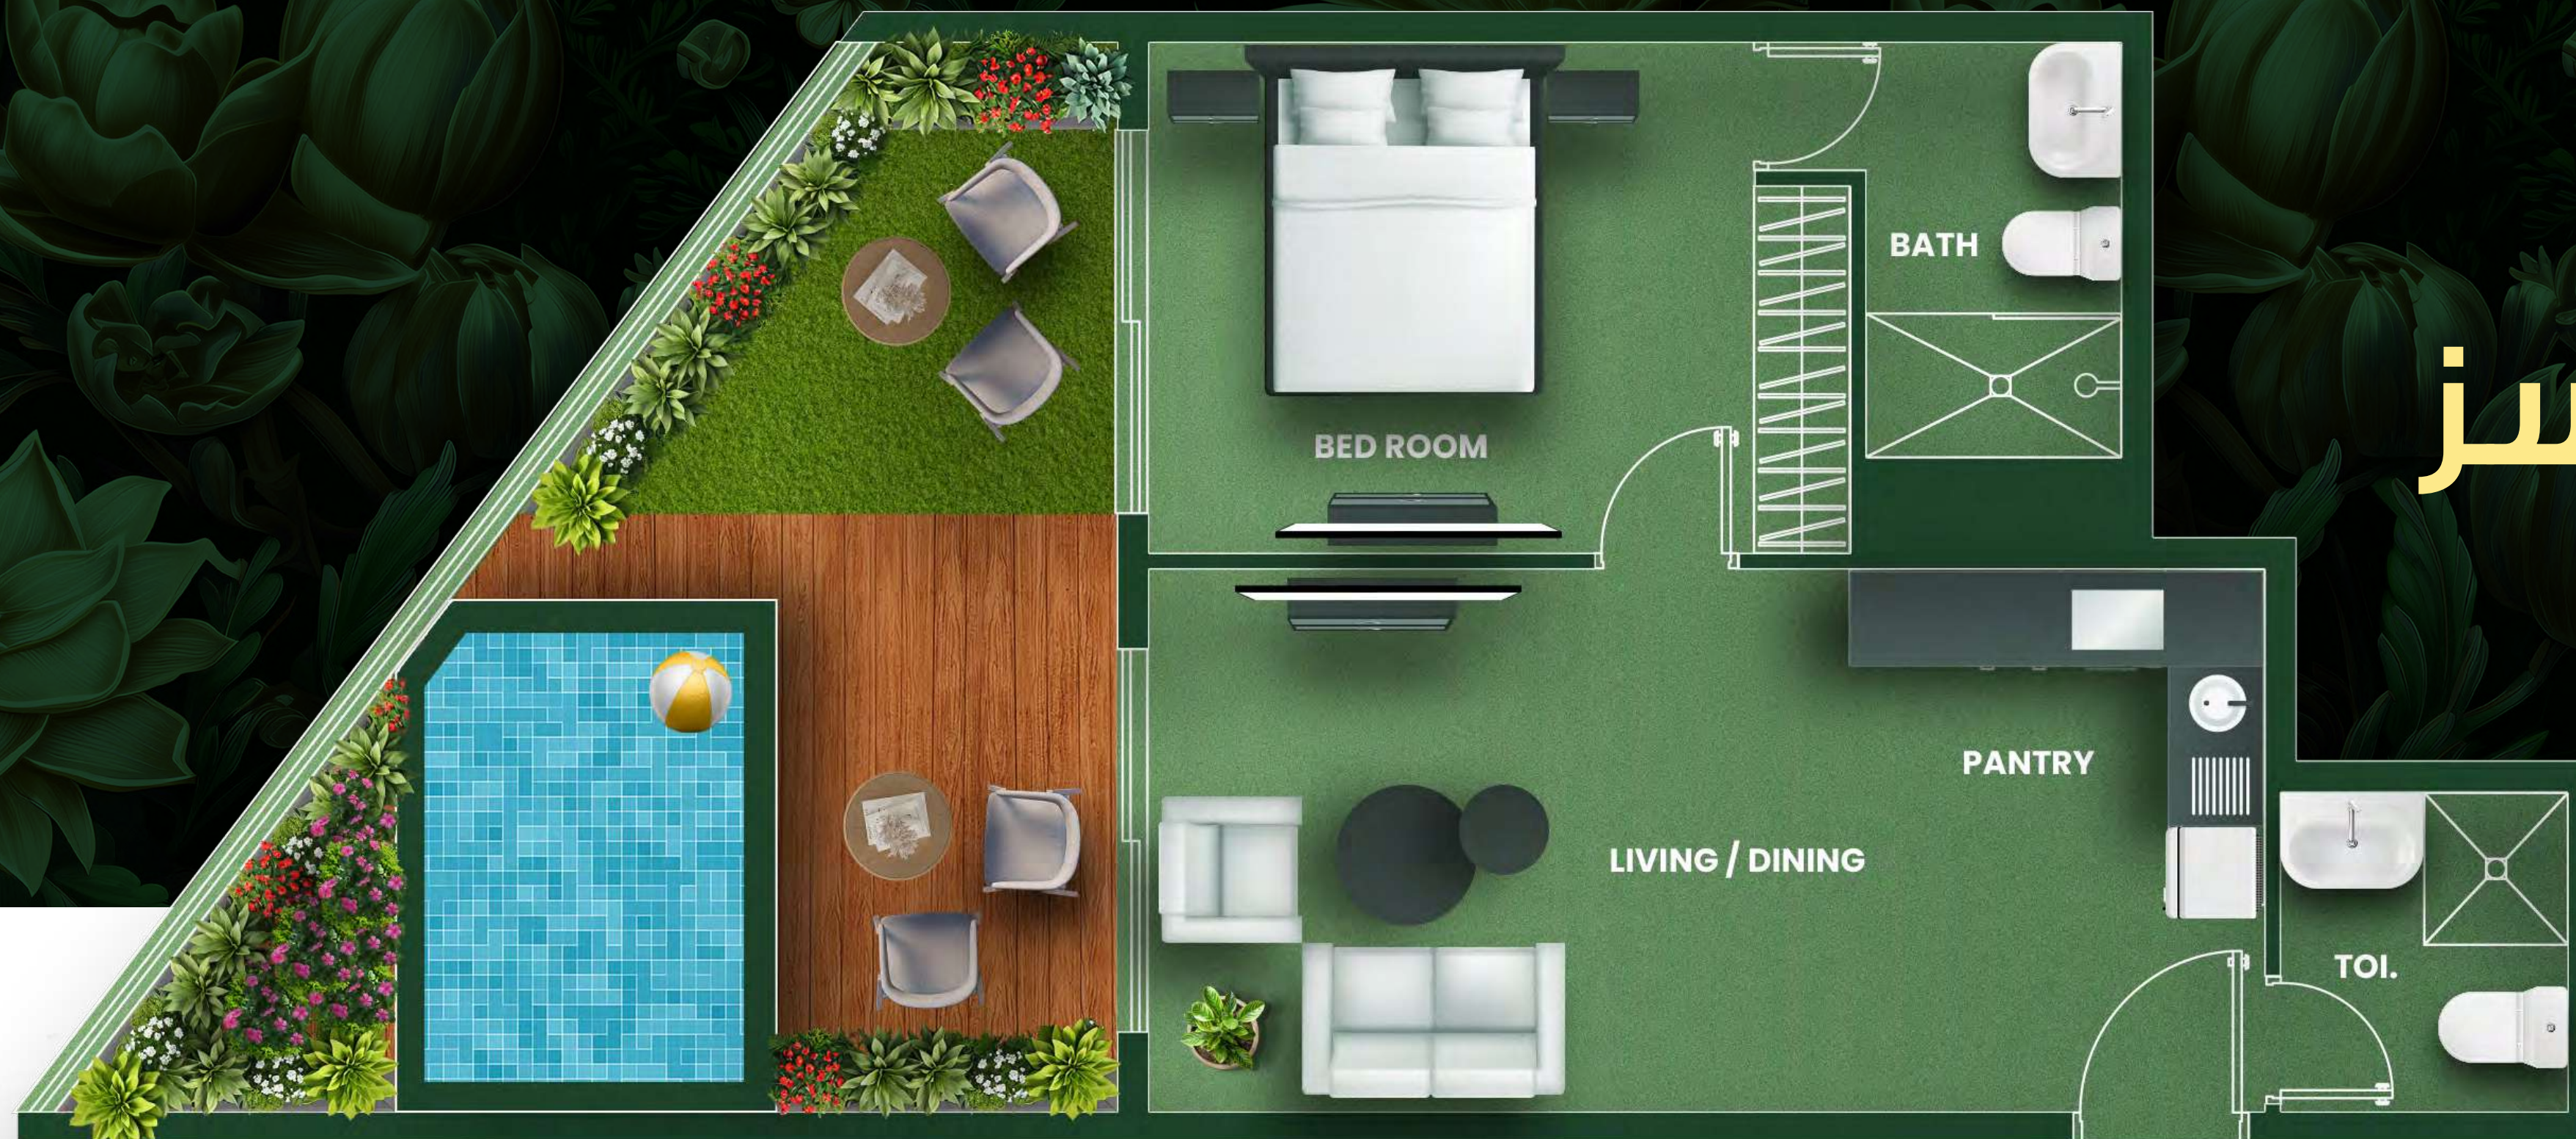

أكوا ريزيدنسز

غرفة نوم رئيسية وأخرى صغيرة وصالة ومطبخ
مع غرفة متعددة المرافق ومسبح خاص مبتكر

203