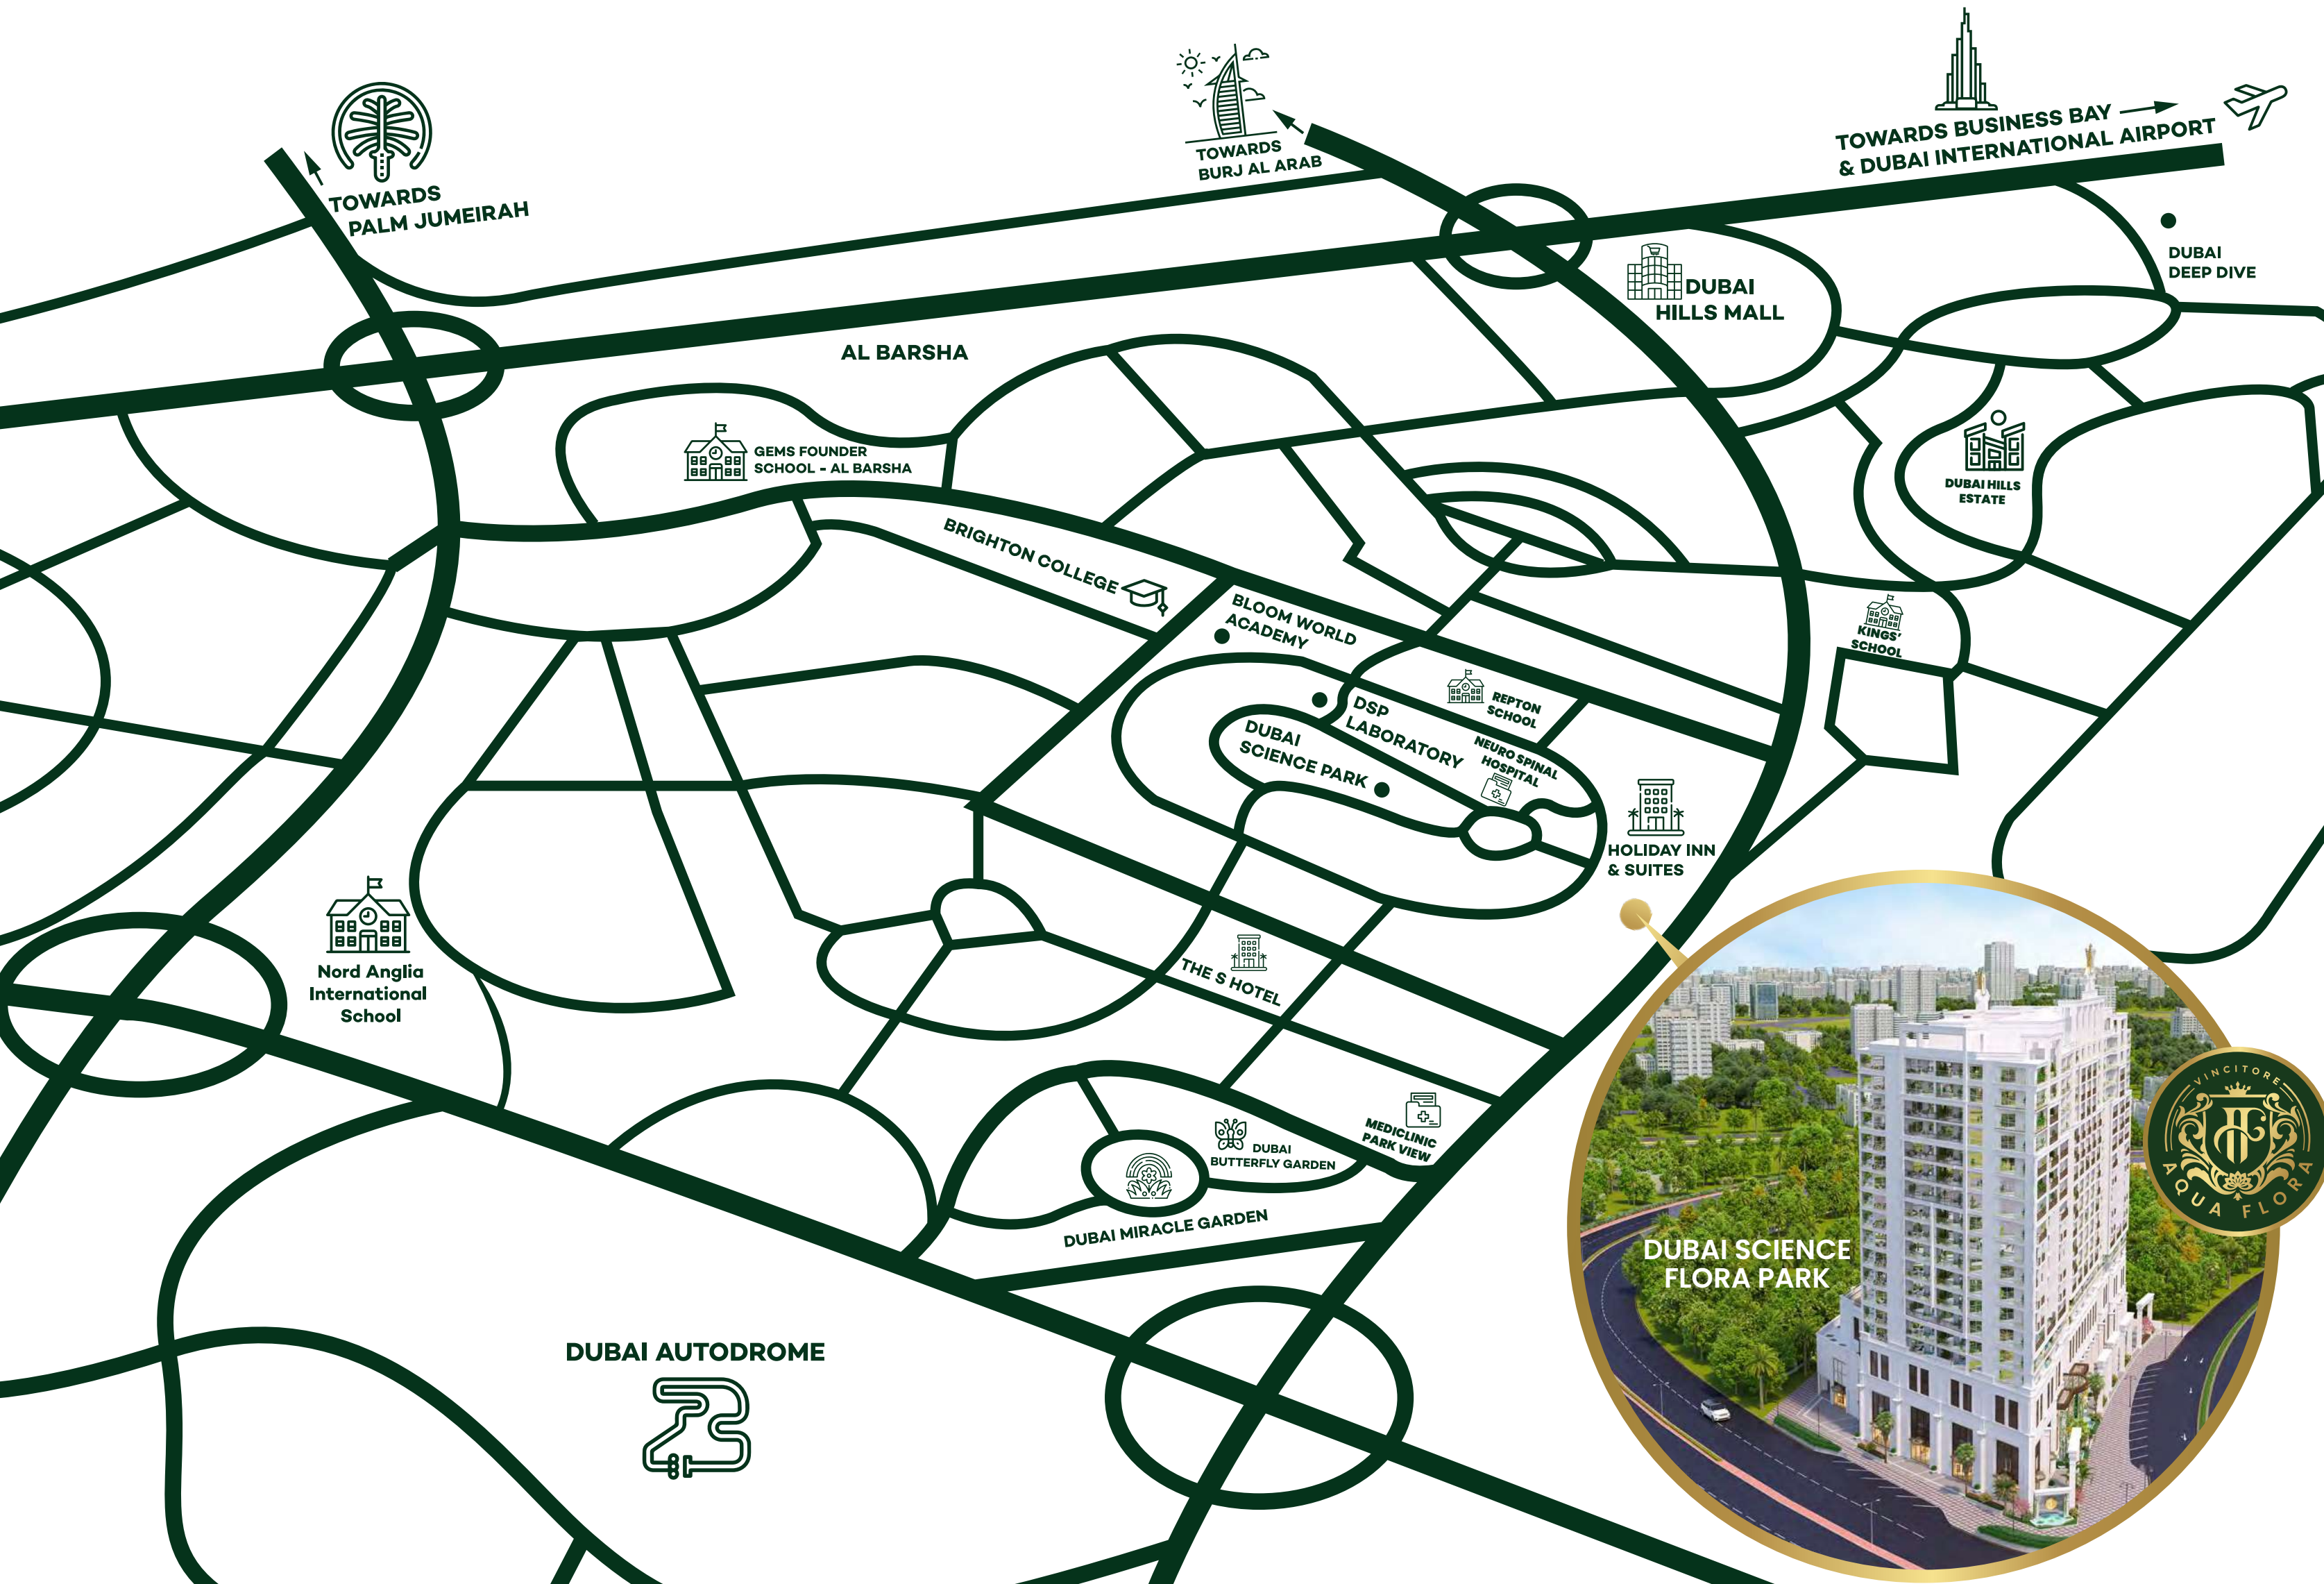

جاردينيا

يوتوبيا

سيلبستيا

موقع مثالي. راحة لا مثيل لها

أهم المعالم التي تجذب الضيوف

أهم المعالم التي تجذب الضيوف

- 17 دقيقة برج خليفة / وسط مدينة دبي
- 16 دقيقة الخليج التجاري
- 20 دقيقة مطار دبي
- 18 دقيقة مرسى دبي
- 02 دقيقة حديقة دبي المعجزة
- 02 دقيقة حديقة الفراشات في دبي
- 05 دقائق حلبة دبي أوتودروم
- 06 دقائق مدينة دبي الرياضية
- 06 دقائق مدينة دبي للاستوديوهات
- 08 دقائق القرية العالمية

الفنادق

- هوليداي إن أند سويتس 03 دقيقة
- فندق ذا إس 05 دقائق

المرافق الطبية

- مستشفى ميديكلينيك بارك فيو 04 دقيقة
- مستشفى الجراحة العصبية والعمود الفقري 05 دقيقة

المؤسسات التعليمية

- مدرسة ريبتون 05 دقيقة
- أكاديمية بلوم وورد 06 دقيقة
- كلية برايتون 08 دقيقة
- مدرسة نورد أنجليا الدولية 06 دقيقة
- مدرسة كينجز 05 دقيقة

وجهات التسوق

- ماي سيتي سنتر 04 دقيقة
- ساوث مول 08 دقيقة
- دبي هيلز مول 10 دقائق
- مول قرية الجميرا الدائرية 14 دقيقة
- آرت أوف ليفينج مول 16 دقيقة

جنة من المناظر الخلابة على كافة الواجهات

إمكانية الوصول المباشر إلى حديقة
كوميونتي بمساحة 360,000 قدم مربع