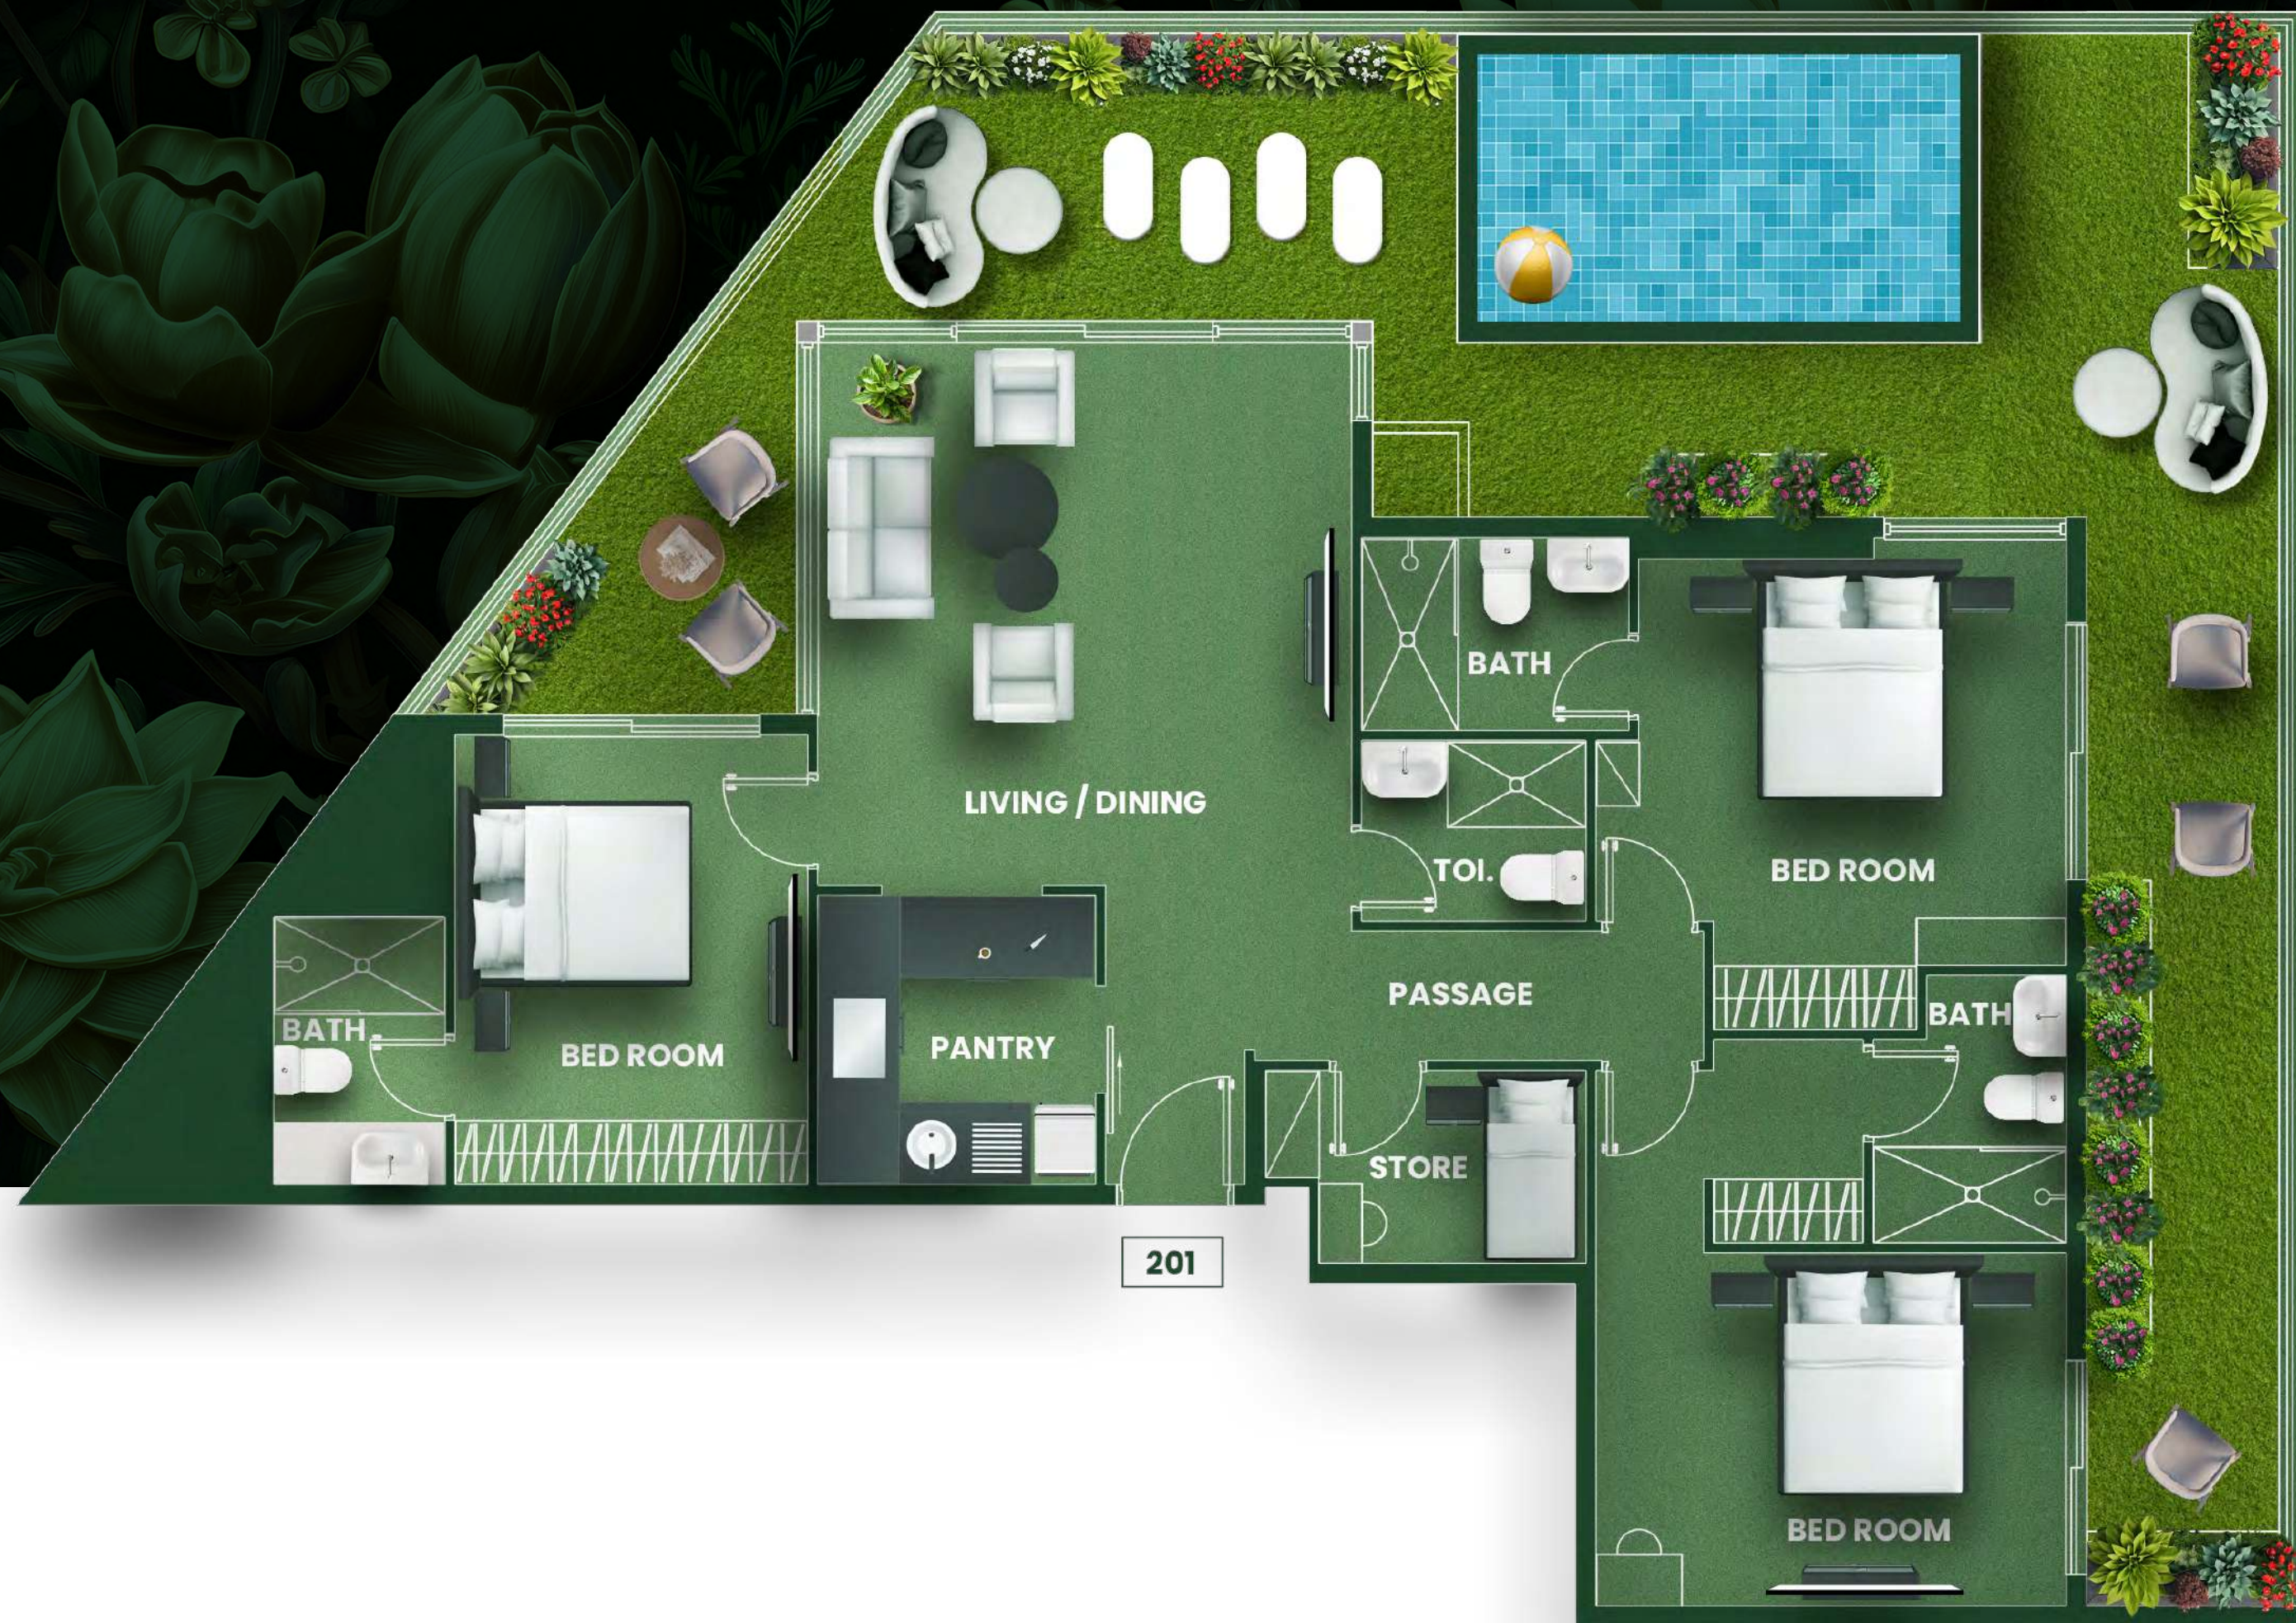

خزانة ملابس
كبيرة

شرفة تراس

الوصول إلى جميع الغرف
من خلال شرفة خاصة

مسبح خاص
مبتكر

حديقة الشرفة
الفخمة

حديقة خارجية

مساحة الوحدة: 1209-1176 قدم مربع

فصل أكوا

الوصول إلى جميع الغرف
من خلال شرفة خاصة

حديقة الشرفة
الفخمة

مسبح خاص
مبتكر

حديقة خارجية

كراسي الشمس
في الهواء الطلق

مساحة الوحدة: 2200-2250 قدم مربع

فلس أكوا

3 غرف نوم ملكية وأخرى أصغر وصالة ومطبخ مع
مسبح خاص مبتكر وحديقة تراس

مطبخ مغلق
ومجهز بالكامل

تجهيزات مطبخية ذات
العلامات
التجارية الأوروبية

غرفة متعددة المرافق ل
أطفال/خادمة/متجر

4 حمام كاملة

3 غرف نوم مع
حمامات داخلية

الوصول إلى جميع الغرف
من خلال شرفة خاصة

حديقة الشرفة
الفخمة

مسبح خاص
مبتكر

كراسي الشمس
في الهواء الطلق

مساحة الوحدة: 2200-2250 قدم مربع

AQUA
FLORA

A SLICE OF
PARADISE

DUBAI SCIENCE FLORA PARK
360,000 sq. ft.

AMENITIES VIEW + FLORA PARK VIEW

MBR GARDENS VIEW