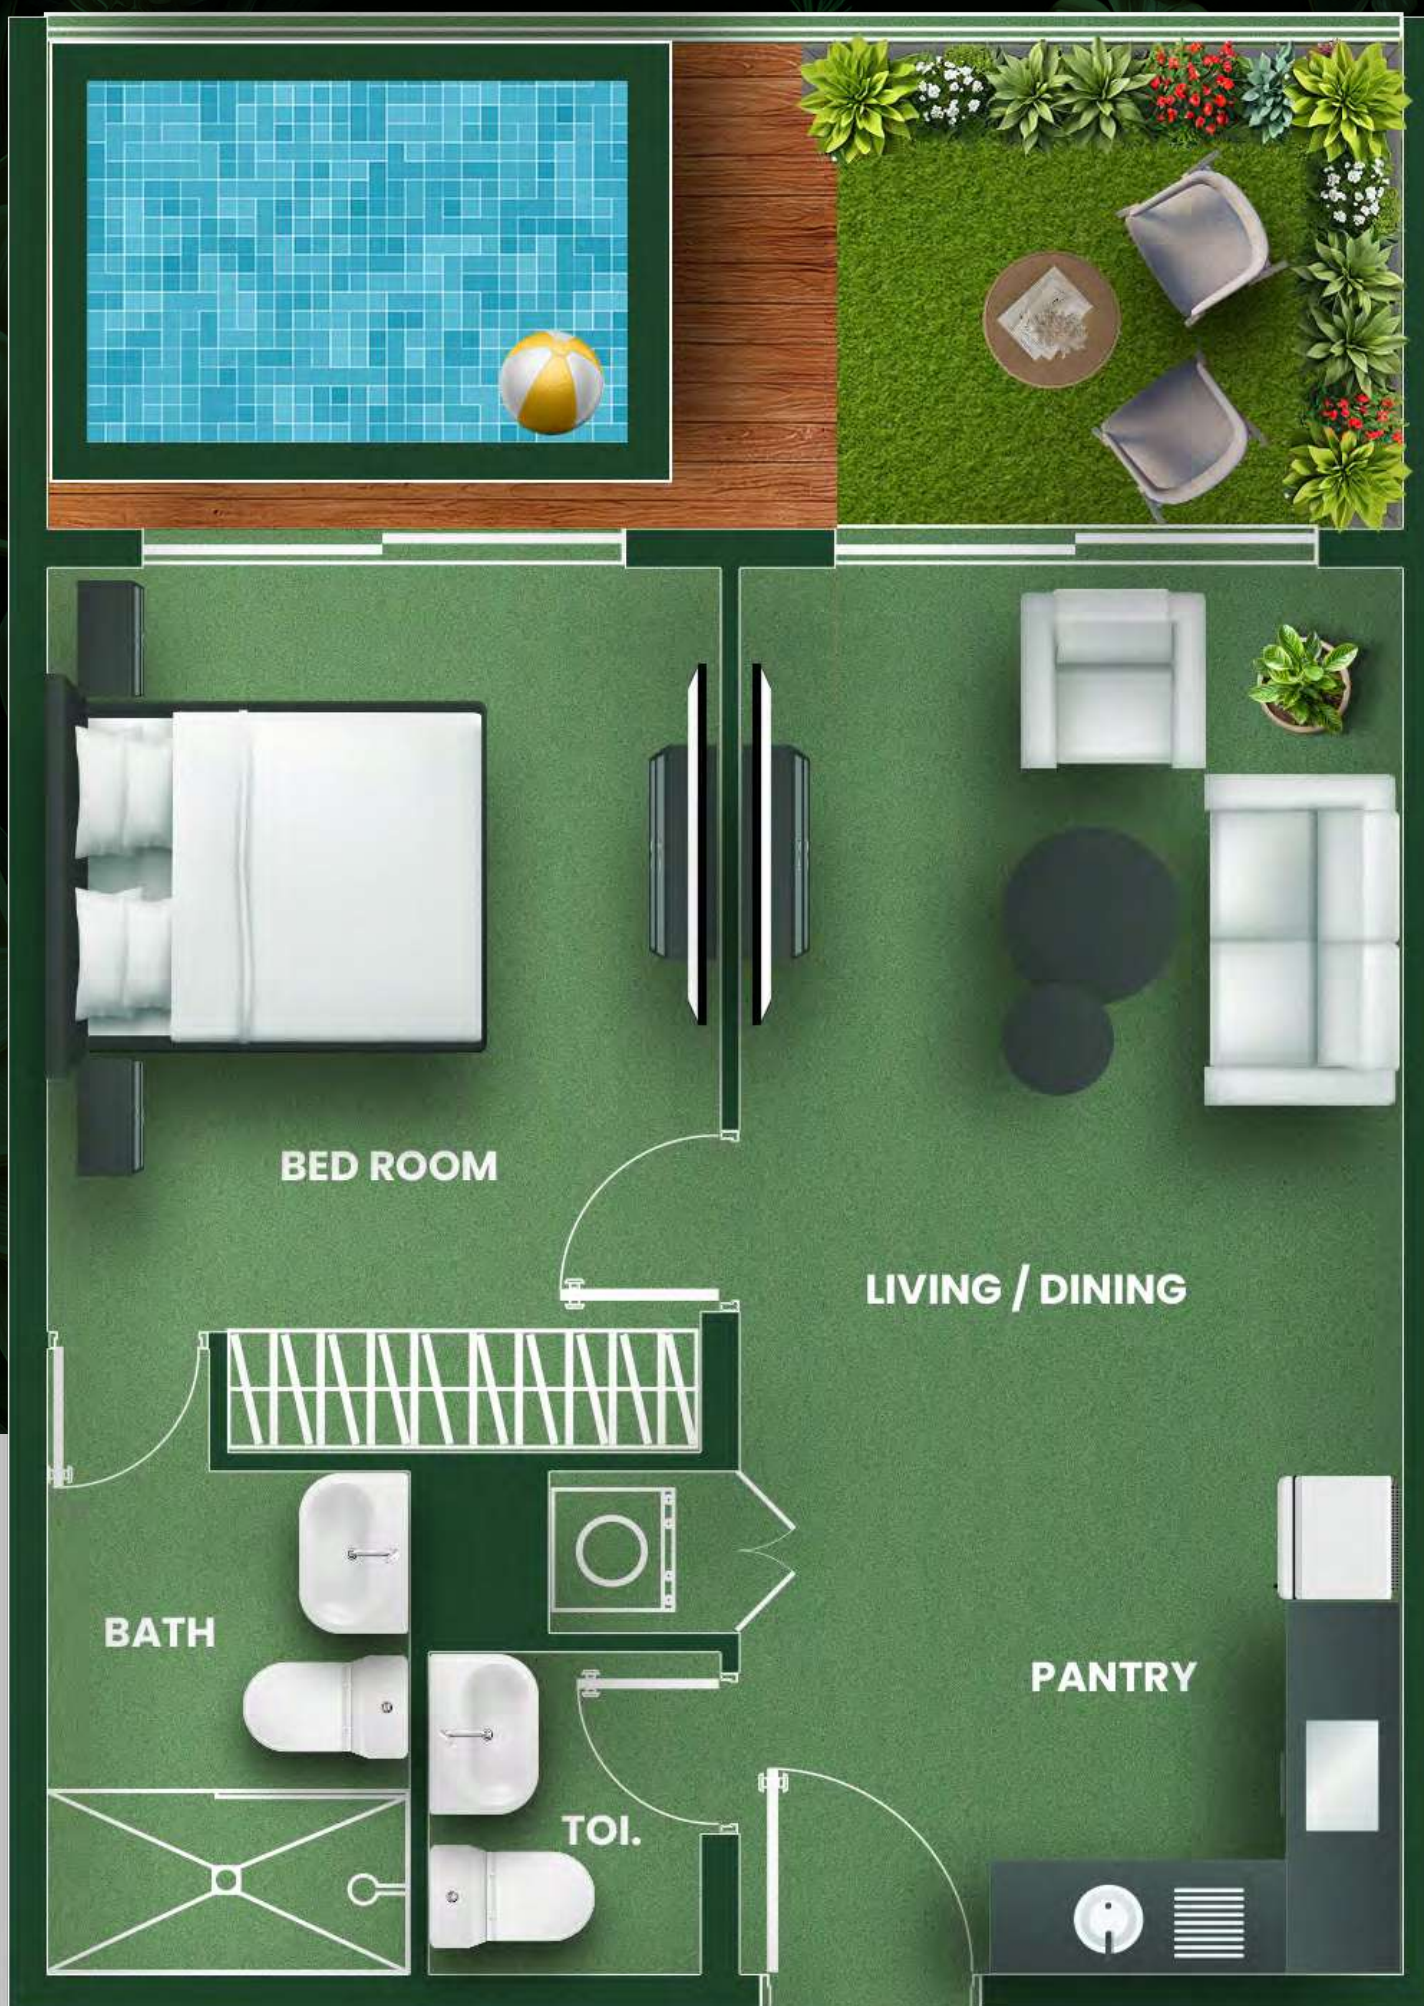

مسبح خاص مبتكر

حديقة خارجية

مساحة الوحدة: 492-465 قدم مربع

أكوا ريزيدنسز

غرفة نوم واحدة وصالة ومطبخ مع مسبح خاص مبتكر

235

مطبخ مجهز
بالكامل على
شكل حرف L

تجهيزات مطبخية ذات
العلامات
التجارية الأوروبية

حمام صغير
للضيوف

غرفة غسيل
مخصصة

غرفة نوم مع
حمام داخلي

شرفة تراس

مسبح خاص
مبتكر

حديقة خارجية

مساحة الوحدة: 828-723 قدم مربع

أكوا ريزيدنسز